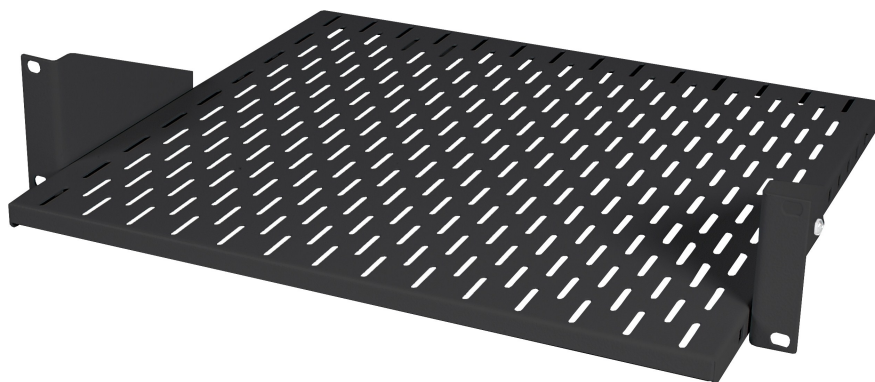

Karta Katalogowa

Półka stała 19", BKT 2U, 400 mm. gł. z przesuwным rastrem, RAL 7021 czarny

Nr karty: KK_11115240.2V_02.16

Charakterystyka produktu

- Wykonana z blachy stalowej
- Malowana standardowo RAL 7035 (jasnoszary)
- Uchwyty 2U mocowane do półki z przesuwным rastrem o skoku 25 mm.
- Waga: 2 kg
- Nośność: 40 kg
- Kolor: RAL 7021

Wykonania / Warianty

Typ	Gł.	Index
2U	400	11115240.2V